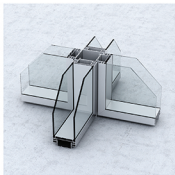

Infinity Smart detali tehnice:

Horizontal section - 90 degree corner between glass partition and laminated panel.  
 Secțiune orizontală - îmbinare de colț între partiți de sticlă și panoul de PVL.

Horizontal section - 90 degree corner between glass partitions.  
 Secțiune orizontală - îmbinare de colț între partiți de sticlă.