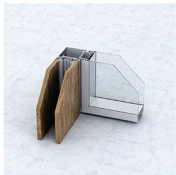

Infinity Smart technical details:

Infinity Smart detali tehnice:

Horizontal section - 90 degree corner between glass partition and laminated panel.
Secțiune orizontală - îmbinare de colț între partiți de sticlă și panoul de PVL.

Horizontal section - 90 degree corner between glass partitions.
Secțiune orizontală - îmbinare de colț între partiți de sticlă.